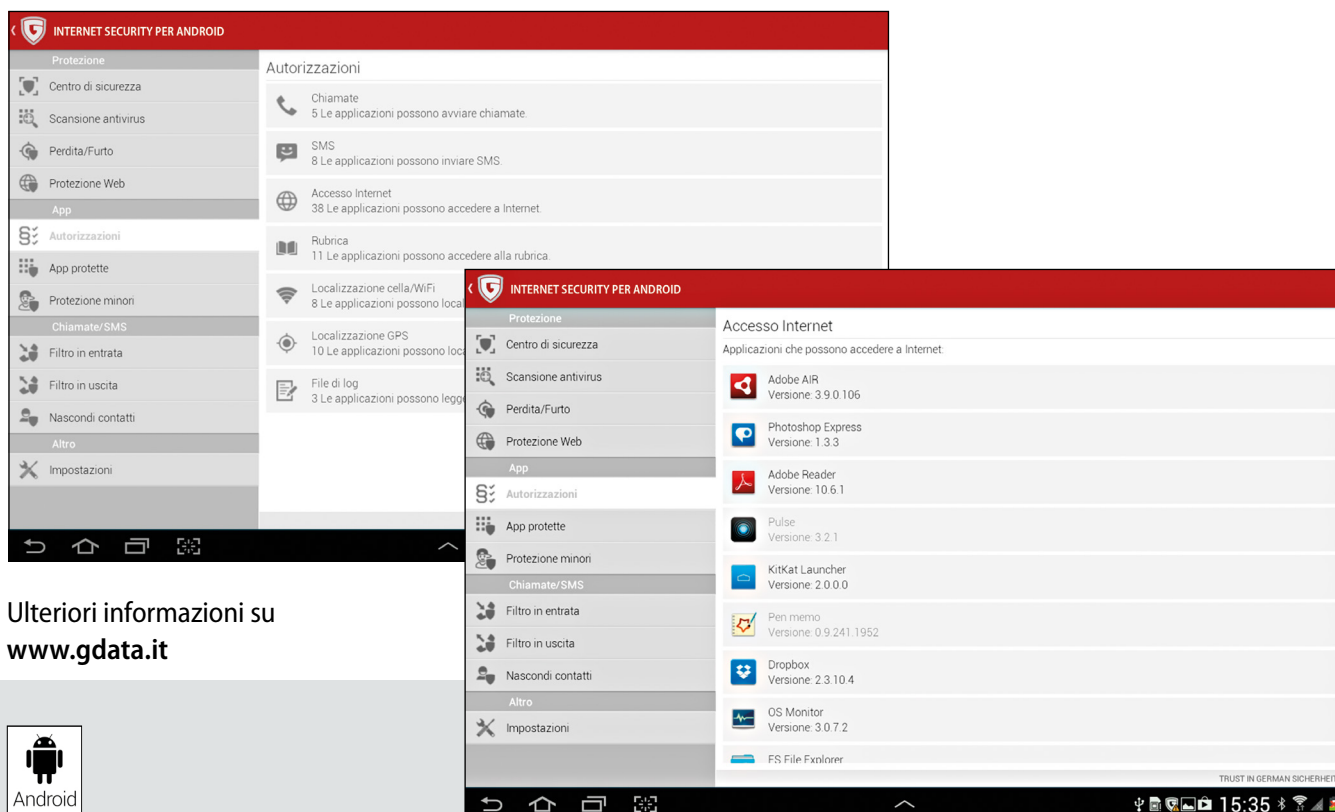

INFORMAZIONI SUL PRODOTTO

G DATA INTERNET SECURITY PER ANDROID

PROTEZIONE COMPLETA PER TUTTA LA FAMIGLIA,
PER SMARTPHONE O TABLET ANDROID™

G DATA INTERNET SECURITY PER ANDROID oltre a proteggere da virus, app dannose e rischi legati alla navigazione Internet consente anche di localizzare il tuo smartphone e tablet in caso di furto o smarrimento. In tali circostanze è, inoltre, possibile cancellare i contenuti da remoto così che nessun'altra persona possa averne accesso. La nuova protezione

anti phishing legata al cloud, ti protegge durante la navigazione in maniera affidabile ed efficace anche dai malware più recenti. Tutto ciò abbinato ad un'interfaccia moderna e intuitiva e ad una protezione minori che protegge i bambini mentre navigano, giocano o imparano utilizzando smartphone o tablet.

Da oltre 30 anni G DATA si impegna nella ricerca per la tua sicurezza.

Il risultato: protezione immediata e completa per Smartphone e Tablet, senza rallentarne le prestazioni.

G DATA | SIMPLY SECURE